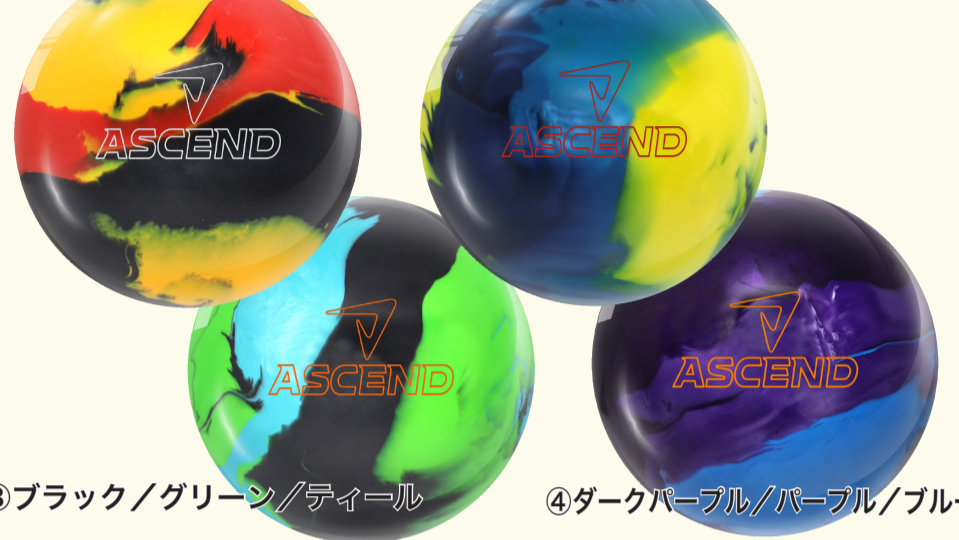

×

COLLABORATION SET

コラボレーション セット

米国人気ブランド MOTIV 社による独特なカラーリングセンスが光るボールと ABS のシューズ・バッグによるコラボレーション 3 点セットが誕生！

鮮やかな光沢のあるポリエステル素材。目を引くことマチガイなし！

- ①ブラック/イエロー/ピンク **在庫限り**
- ②スカイブルー/シルバー/ホワイト
- ③ネイビー/レッド/ブルー **(新色)**

- ④ブラック/グリーン/ピンク **在庫限り**
- ⑤パール/ブラック/シルバー
- ⑥レッド/ゴールド/ブラック **(新色)**

ASPIRE (アスパイア) ¥19,800 (税込) ●カバーストック：ポリエステル 重さ：12~15 lbs

初めからボールパフォーマンスを求める方に！

- ①レッド/ブラック/タンジェリン
- ②ネイビー/ティール/イエロー

- ③ブラック/グリーン/ティール
- ④ダークパープル/パープル/ブルー