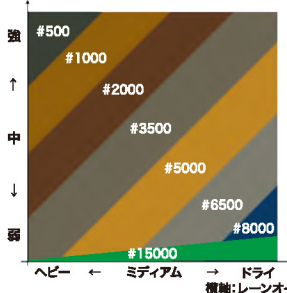

1. 100g 1,580円(税別) 1,738円(税込)
   - 300g 3,600円(税別) 3,960円(税込)
   - 4000g x 14,800円(税別) 16,280円(税込)
   - 7本セット(各100g) 9,000円(税別) 9,900円(税込)
2. ※SKID HOOKのみ ●納入単位：1本/セット

製品詳細

縦軸：ボールパワー(速度/回転/ボール特性など)