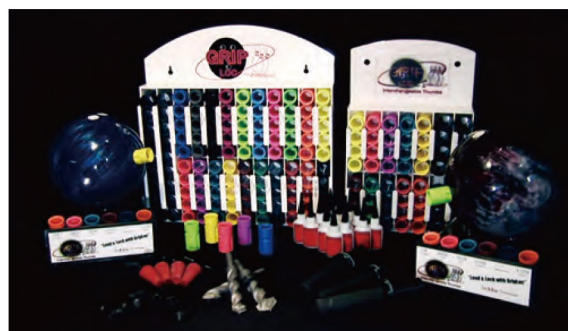

●サイズ：11/8、11/4  
●納入単位：10本

親指の抜けをサポートします。(摩擦少ない)

ブラック ブルー パープル オレンジ ピンク ホワイト クリア イエロー グリーン レッド

簡単サムチェンジ!

# GRIP LOC

いつも変わらないフィット感

**Inner Sleeves**  
インナースリーブ

●サイズ：3/4~1-1/32  
オーバルタイプ(黒色) 57/64~1-1/32

**Large Inner Sleeves**  
ラージインナーズリーブ  
外径 1-3/8(ホールサイズなし)  
カラー：ホワイト、ブラック、イエロー

**Outer Sleeves**  
アウトースリーブ  
外径：1-3/8  
ラージタイプ外径：1-1/2