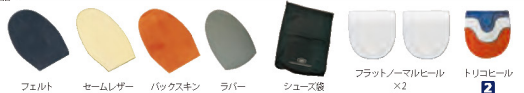

ABS S-950 D.I.Y.

- ●価格：12,000円（税別）13,200円（税込）
- ●材質：PUレザー、PUエナメル、ソフトEVA、マジックテープ

スライドの可能性を広げる、豊富な付属品が付いたボウリングシューズでアプローチを攻略。

	22.0	22.5	23.0	23.5	24.0	24.5	25.0	25.5	26.0	26.5	27.0	27.5	28.0	28.5	29.0	29.5	30.0
ブラック・ブラック	○	○	○	○	○	○	○	○	○	○	○	○	○	○	—	○	—
ホワイト・シルバー	○	○	○	○	○	○	○	○	○	○	○	○	○	○	—	—	—
ブラック・シルバー	—	—	—	—	—	—	—	—	—	—	—	—	—	—	—	—	—
ブラック・ワイン	○	○	○	○	○	○	○	—	—	—	—	—	—	—	—	—	—

付属品

ABS S-707 DIAL MESH D.I.Y.

- ●価格：11,500円（税別）12,650円（税込）
- ●材質：メッシュ、ダイヤル、ソフトEVA

ダイヤルを回すだけで抜群のフィット感！

	22.0	22.5	23.0	23.5	24.0	24.5	25.0	25.5	26.0	26.5	27.0	27.5	28.0	28.5	29.0	29.5	30.0
ブラック/レッド	○	○	○	○	○	○	○	○	○	○	○	○	○	○	—	○	—
ホワイト/ベージュ	○	○	○	○	○	○	○	○	○	○	○	○	○	○	—	—	—
ブラック/ブルー	—	—	—	—	—	○	○	○	○	○	○	○	○	○	—	—	—

付属品

ABS S-505 D.I.Y.

- ●価格：7,800円（税別）8,580円（税込）
- ●材質：PUレザー、PUエナメル、EVA、ラバー、マジックテープ

4色展開のステップアップ用ボウリングシューズでボウラーを完全サポート。

	22.0	22.5	23.0	23.5	24.0	24.5	25.0	25.5	26.0	26.5	27.0	27.5	28.0	28.5	29.0	29.5	30.0
ブラック・レッド	○	○	○	○	○	○	○	○	○	○	○	○	○	—	—	—	—
ブラック・ブラック	○	○	○	○	○	○	○	○	○	○	○	○	○	○	—	—	—
ホワイト・ブラック	○	○	○	○	○	○	○	○	○	○	○	○	○	○	—	—	—
ホワイト・カモ	○	○	○	○	○	○	○	○	○	○	○	○	○	○	—	—	—

紹介動画公開中！

付属品