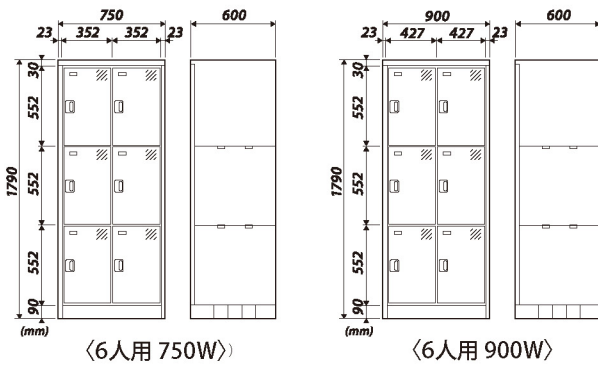

重量のあるダブルバッグをラクラク収納できます。
収納能力 2個用バッグ6人分 1扉あたり50kgまで