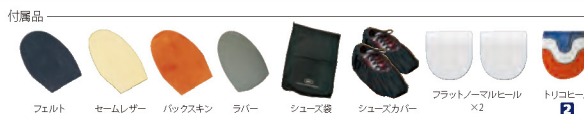

紹介動画公開中！

**ABS S-909 TPU MESH D.I.Y.**

●価格：15,000円（税別）16,500円（税込）  
●材質：ナイロンメッシュ、TPU、マジックテープ

メッシュの快適さとTPUの安定感。軽量シューズで最高の一投を！

ホワイト・オレンジ

グレー・ピンク

グレー・イエロー

ブラック・ブラック

左右兼用	22.0	22.5	23.0	23.5	24.0	24.5	25.0	25.5	26.0	26.5	27.0	27.5	28.0	28.5	29.0	29.5	30.0	30.5	31.0	31.5	32.0	
ホワイト・オレンジ	—	○	○	○	○	○	○	○	○	○	○	○	○	○	○	○	○	○	○	○	○	○
グレー・ピンク	—	○	○	○	○	○	○	○	○	○	○	○	○	○	○	○	○	○	○	○	○	○
グレー・イエロー	—	○	○	○	○	○	○	○	○	○	○	○	○	○	○	○	○	○	○	○	○	○
ブラック・ブラック	—	○	○	○	○	○	○	○	○	○	○	○	○	○	○	○	○	○	○	○	○	○

ホワイト・オレンジ色は付属のフラットノーマルヒールの色がホワイトとなります。

紹介動画公開中！

**ABS S-1230 D.I.Y.**

●価格：12,800円（税別）14,080円（税込）  
●材質：MF レザー、ソフト EVA、マジックテープ

多彩なスライドパーツ付きシューズで自由なカスタマイズ。

ブラック・シルバー

ホワイト・シルバー

左右兼用	22.0	22.5	23.0	23.5	24.0	24.5	25.0	25.5	26.0	26.5	27.0	27.5	28.0	28.5	29.0	29.5	30.0
ブラック・シルバー	—	—	—	—	○	○	○	○	○	○	○	○	○	○	○	○	○
ホワイト・シルバー	○	○	○	○	○	○	○	○	○	○	○	○	○	○	○	○	○

**ABS S-950 D.I.Y.**

- 価格：12,000円（税別）13,200円（税込）
- 材質：PUレザー、PUエナメル、ソフトEVA、マジックテープ

スライドの可能性を広げる、豊富な付属品が付いたボウリングシューズでアプローチを攻略。

ブラック・シルバー

ホワイト・シルバー

ブラック・ワイン

ブラック・ブラック

	22.0	22.5	23.0	23.5	24.0	24.5	25.0	25.5	26.0	26.5	27.0	27.5	28.0	28.5	29.0	29.5	30.0
ブラック・ブラック	○	○	○	○	○	○	○	○	○	○	○	○	○	○	—	○	—
ホワイト・シルバー	○	○	○	○	○	○	○	○	○	○	○	○	○	○	—	—	—
ブラック・シルバー	—	—	—	—	—	—	—	—	—	—	—	—	—	—	—	—	—
ブラック・ワイン	○	○	○	○	○	○	○	—	—	—	—	—	—	—	—	—	—