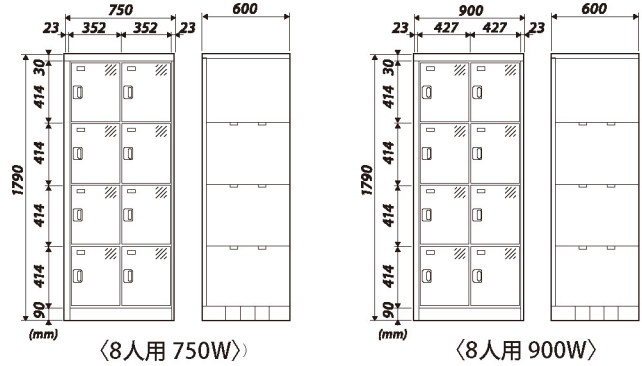

シングルバッグや小型のダブルバッグを収納できます。
収納能力 2個用バッグ8人分 1扉あたり50kgまで