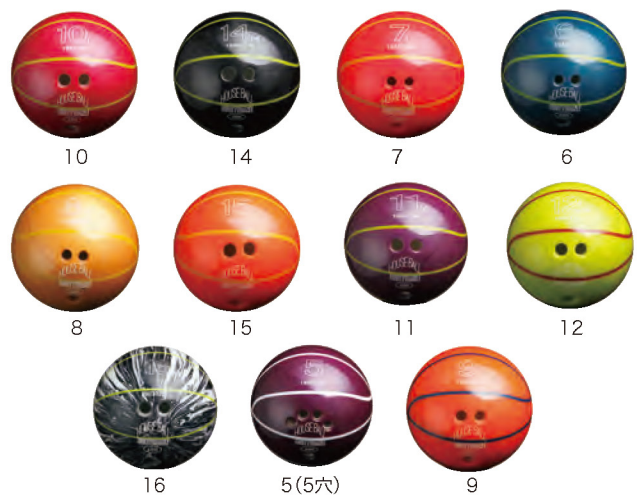

### バスケットタイプ

13