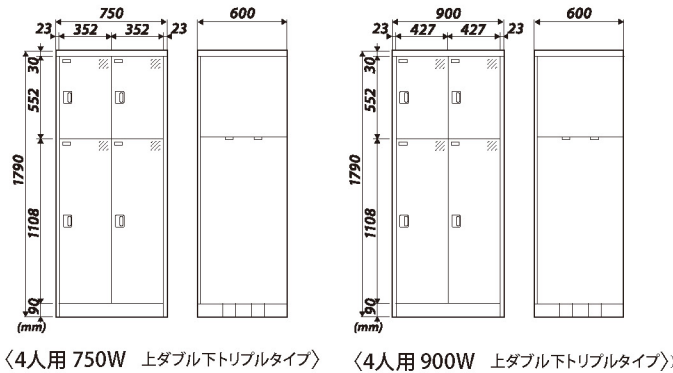

広々・大きな収納スペースが魅力。上下別サイズ。
収納能力 4人分 1扉あたり50kgまで