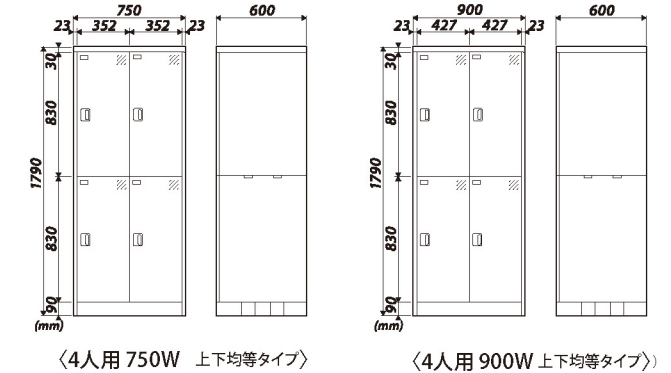

広々・大きな収納スペースが魅力。上下均等サイズ。
収納能力 4人分 1扉あたり50kgまで

取扱いも鍵の
管理も簡単に。
**ダイヤル
ロック式ドア**

オプション

サビや傷に強く、1扉あたりの最大積載量=50kgという
高い耐久性を実現したボウリングロッカー。
8人用/6人用/4人用とも統一された外形サイズなので
併用しても違和感がなく、
スッキリとした空間を演出できます。

特注サイズ特注カラー別途承ります。