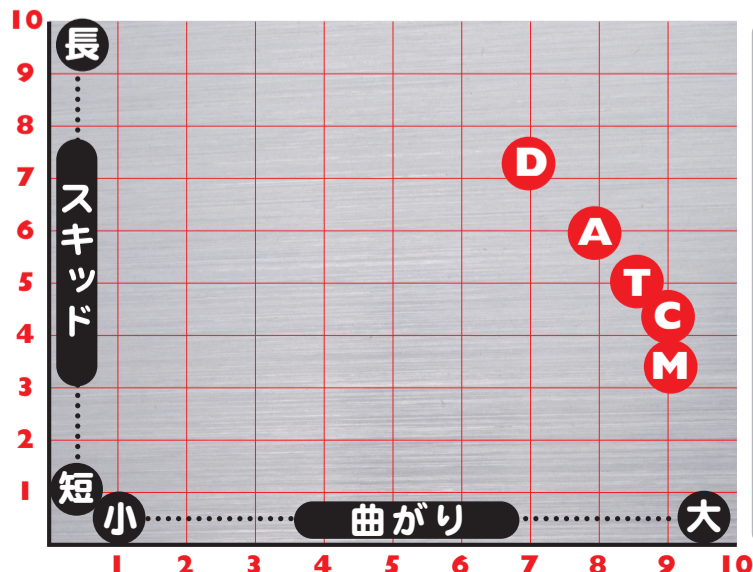

ENIGMA

エニグマ 希望小売価格: 50,400 円(税込)

中旬
発売予定

Dyna Ace Heart

ダイナエース・ハート

下旬
発売予定

Raptor talon

ラプター・タロン 希望小売価格: 48,300 円(税込)

- A** ナノデス・アキュスウィングV
スキッド➡6.0 曲がり➡8.0
- T** 714C
スキッド➡5.0 曲がり➡8.5
- C** エニグマ
スキッド➡4.5 曲がり➡9.0
- D** ダイナエース・ハート
スキッド➡7.3 曲がり➡7.0
- M** ラプター・タロン
スキッド➡3.5 曲がり➡9.0

American Bowling Service, Inc.
www.absbowling.co.jp