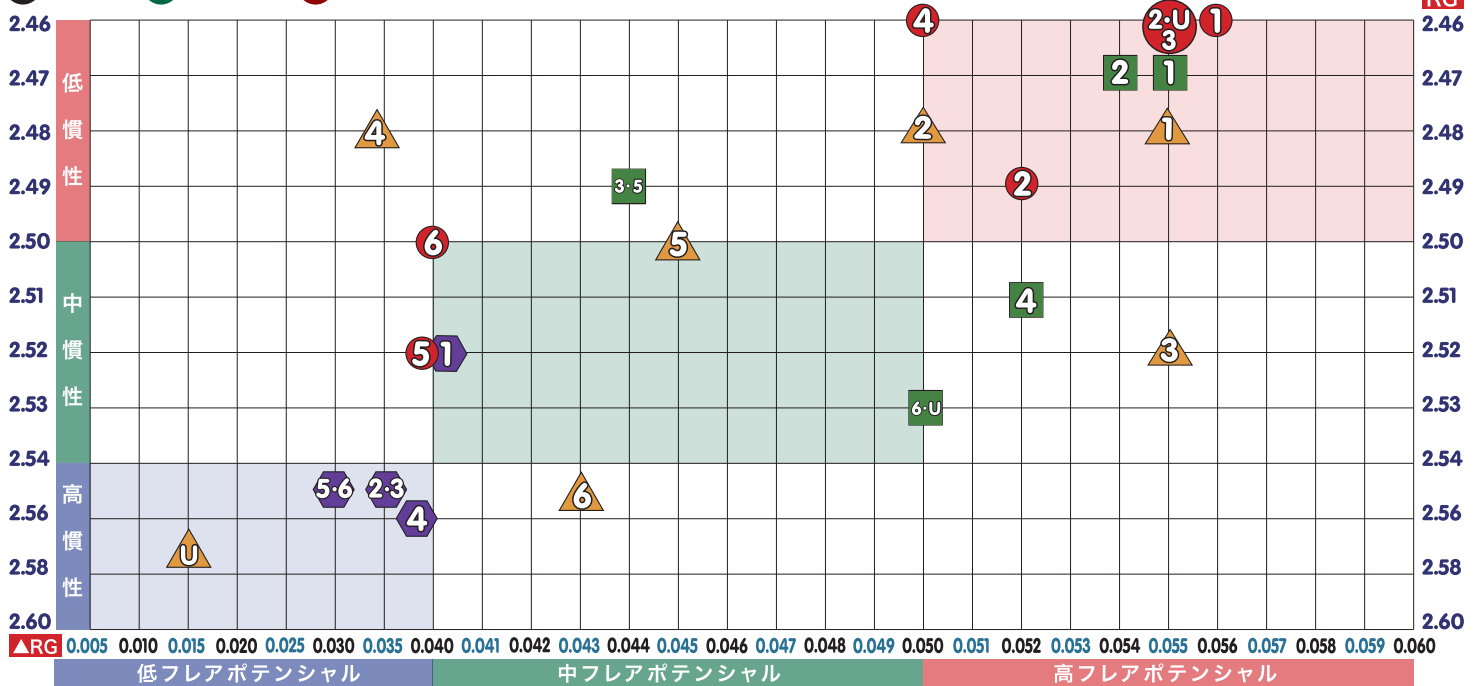

■ 900GLOBAL ▲ MOTIV ◆ PRO-am ● ABS **BALL GUIDE** H ヘビー MH ミディアムヘビー M ミディアム
S SOLID H HYBRID P PEARL ML ミディアムライト L ライト D ドライ

*印刷のため商品の色は実際とは異なる場合があります。*この印刷物に掲載している商品の外観・仕様は予告なしに一部変更することがあります。