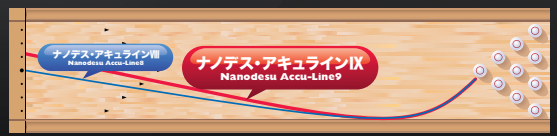

Accu-Line IX

松永 裕美プロ
優勝

吉田 真由美プロ
3位&パーフェクト達成

ROUND1 Cup Ladies 2010アキュラインシリーズ (アキュライン8PLUS) 大活躍!

シリーズ最大のキャッチ力!

NANODESU ナノデス・アキュライン9

Accu-Line IX

人気シリーズもとうとう9作目に突入しました。(8Plusを入れると10作目)
開発コンセプトとして、シリーズ最大のキャッチ力とねじれるバックエンドを
追求しました。AVEX9カバーストックは摩擦係数がシリーズ最高値。
POLISHをしてもオイル負けする事なく使用する事が出来ます。

**11月下旬
発売予定**

メーカー希望小売価格
48,300円 (税込)
46,000円 (本体価格)

- RG:2.470 ●△RG:0.056●カバーストック:AVEX 9
- コア形状:BIG Shuttle ●硬度:74~76°
- カラー:ブラックパール ●重量:11~16lbs
- 表面仕上げ:2000アブラロン
- 適性コンディション:ミディアム~ヘビー

※印刷のため商品の色は実際とは異なる場合があります。※この印刷物に掲載している商品の外観・仕様は予告なしに一部変更することがあります。※表示価格はメーカー希望小売価格(税込)です。また、価格にはドリル代は含まれておりません。