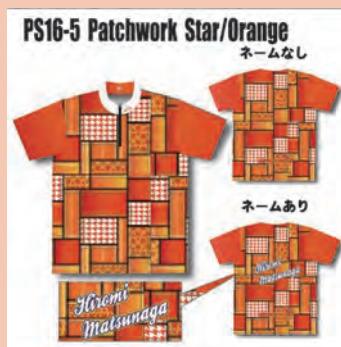

PS15 MODERN FLOWER

花柄をモダンに

ウェアの価格、サイズスペックは共通です。

日本サイズ						
	SS	S	M	L	LL	3L
身丈	63	69	71	73	75	77
身幅	48	51	54	57	60	63
肩幅	42	44	46	48	51	53
袖丈	19	20	21	22	23	24

ネームなし 12,100円(税込)

ネームあり 14,300円(税込)

昇華プリントネーム
カラー・書体は
選べません
各デザイン画を
参考にしてください。

PS16 Patchwork パッチワーク柄をデザインに

PS16-1 Patchwork
Stripe/Blue

ネームあり

昇華プリントにてネームを入れる加工です。
(柄と同時にプリントするので剥がれる事ありません)

PS17 PASTEL/STAR

カラーハーモニーと星

Ladies'

通常サイズにくらべ1サイズ小さく、
丈を短めにして、ウエスト部分を
少しシェイプさせています。

PS17-1のみ レディースサイズ

	SS	S	M	L	LL	3L
身丈	54	56	62	64	66	68
身幅	45	48	51	54	57	60
肩幅	40	42	44	46	48	51
袖丈	18	19	20	21	22	23

ネームなし 12,100円(税込)

ネームあり 14,300円(税込)