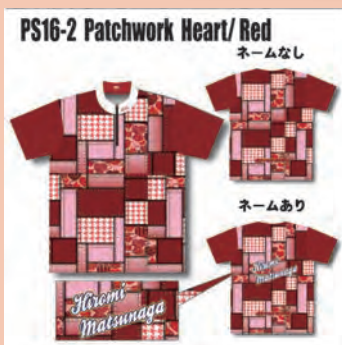

PS15 MODERN FLOWER

花柄をモダンに

ウェアの価格、サイズスペックは共通です。

日本サイズ						
	SS	S	M	L	LL	3L
身丈	63	69	71	73	75	77
身幅	48	51	54	57	60	63
肩幅	42	44	46	48	51	53
袖丈	19	20	21	22	23	24

ネームなし 12,100円(税込)

ネームあり 14,300円(税込)

昇華プリントネーム
カラー・書体は
選べません
各デザイン画を
参考にしてください。

PS16 Patchwork パッチワーク柄をデザインに

PS16-1 Patchwork
Stripe/Blue

ネームあり

昇華プリントにてネームを入れる加工です。
(柄と同時にプリントするので剥がれる事ありません)

PS17 PASTEL/STAR

カラーハーモニーと星

Ladies'

通常サイズにくらべ1サイズ小さく、
丈を短めにして、ウエスト部分を
少しシェイプさせています。

PS17-1のみ レディースサイズ

	SS	S	M	L	LL	3L
身丈	54	56	62	64	66	68
身幅	45	48	51	54	57	60
肩幅	40	42	44	46	48	51
袖丈	18	19	20	21	22	23

ネームなし 12,100円(税込)

ネームあり 14,300円(税込)