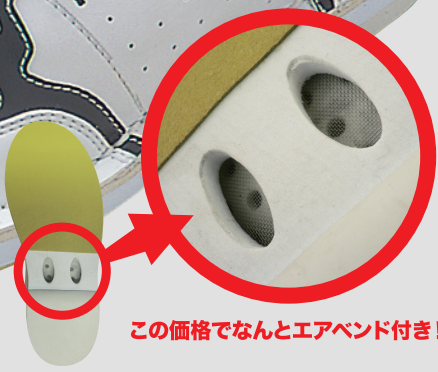

WHITE/NAVY
ホワイト/ネイビー
SIZE:25.0~30.0cm

仕上げは高級シューズで採用される
ステッチダウン製法!
この価格帯のシューズでは業界初です。

この価格でなんとエアベンド付き!

NEW

WHITE/RED
ホワイトレッド
SIZE:22.0~24.5cm

NEW

WHITE/PURPLE
ホワイト/パープル
SIZE:22.0~24.5cm

NEW

BLACK/SILVER
ブラック/シルバー
SIZE:22.0~30.0cm

素材 アッパー:合革ソフトPVC&PU、はきぐち:メッシュスポンジ巻き
アウトソール:EVA特殊エアベンド採用

S-285 本体価格:¥2,850、税込価格:¥2,993

株式会社
アメリカンボウリングサービス
www.absbowling.co.jp