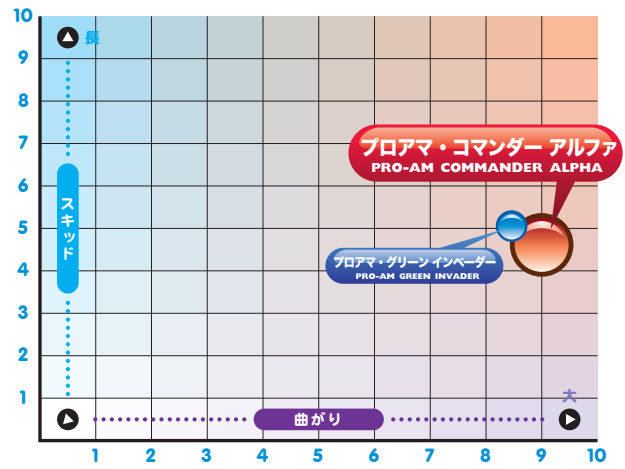

ボールの特性レポート

BALL REPORT

ボール名 プロアマ・コマンダー アルファ	投球者 徳江 和則	センター 平和島スターボウル
RG 2.500	△RG 0.054	●ピン ★PAP ✕CG ■バランスホール

テストボール：コマンダー アルファ

フレアーの幅 インチ

表面加工
 箱出し状態
 加工
 ペーパー
 ポリッシュ
 研磨剤

PAPからピンとの距離 **5** インチ

比較対照ボール：グリーン・インベーター

フレアーの幅 インチ

表面加工
 箱出し状態
 加工
 ペーパー
 ポリッシュ
 研磨剤

PAPからピンとの距離 **5** インチ

- ヘビー
- ミディアム
- ライト
- バフ

レーンコンディション	バックエンドリアクション	レングス
Light Oil	Smooth	Early Roll
Light to Medium	Smooth to Arc	Early to Med
Medium Oil	Arc	Med-Lane
Medium to Heavy	Arc to Sharp	Med to Late
Heavy Oil	Sharp Angle	Late Roll