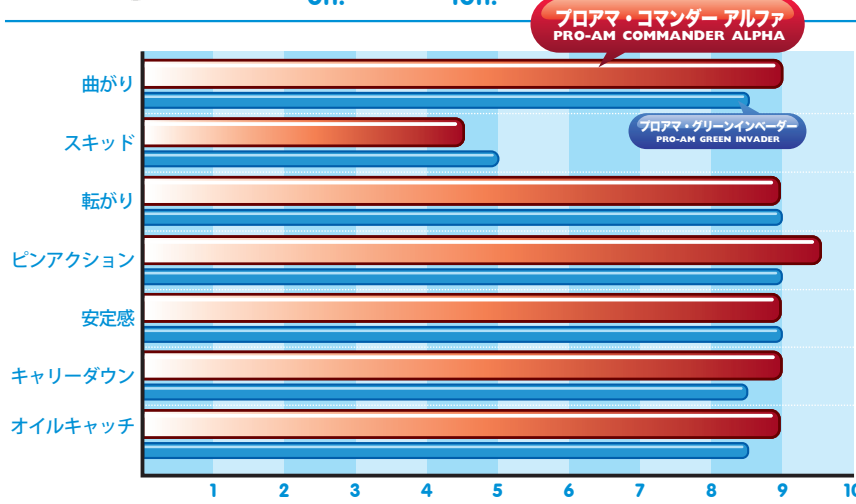

ボールの特性レポート

BALL REPORT

ボール名 プロアマ・コマンダー アルファ	投球者 徳江 和則	センター 平和島スターボウル
RG 2.500	△RG 0.054	●ピン ★PAP ✕CG ■バランスホール

テストボール：コマンダー アルファ

フレアーの幅 インチ

表面加工
 箱出し状態
 加工
 ペーパー
 ポリッシュ
 研磨剤

PAPからピンとの距離 **5** インチ

比較対照ボール：グリーン・インベーター

フレアーの幅 インチ

表面加工
 箱出し状態
 加工
 ペーパー
 ポリッシュ
 研磨剤

PAPからピンとの距離 **5** インチ

- ヘビー
- ミディアム
- ライト
- バフ

レーンコンディション	バックエンドリアクション	レングス
Light Oil	Smooth	Early Roll
Light to Medium	Smooth to Arc	Early to Med
Medium Oil	Arc	Med-Lane
Medium to Heavy	Arc to Sharp	Med to Late
Heavy Oil	Sharp Angle	Late Roll