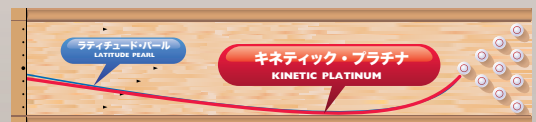

### 3月上旬 発売予定

メーカー希望小売価格  
**45,100 円** (税込)  
(本体価格 41,000 円)

絶大なる人気・信頼のキネティックが元祖シャトルコアを搭載して復活致します。

DR-7 カバーストックをパール仕様にする事でブレイクポイントまで容易に運ぶことが出来ます。元祖キネティックの真骨頂は扱い易く反応の良いバックエンドリアクションですがダイナミコア搭載で強いピンアクションもプラスされました。

ミディアムオイル中心に幅広いポウラータイプに適合します。

- カバーストック：DR-7 PEARL ●コア形状：SHUTTLE ●硬度：74~76°
- カラー：PLATINUM ●重量：12~16lbs
- 表面仕上げ：500.1000.1500 Siaair Polish ●適性コンディション：ミディアム~ミディアムライト

※印刷のため商品の色は実際とは異なる場合があります。※この印刷物に掲載している商品の外観・仕様は予告なしに一部変更することがあります。※表示価格はメーカー希望小売価格です。また、価格にはドリル代は含まれておりません。