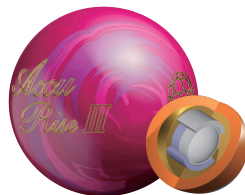

## TACTIX タクティクス

R G 2.490 ΔRG 0.051  
INTΔRG 0.010 重量 12p~16p  
表面仕上 500/2000 Abralon  
曲がり ARC 価格 45,000円(税抜)  
ミッドレーンのキャッチとバックエンドそしてピンデッキでも終わらない継続した曲りで絶対的な安定感が最大の特徴。

## Accu Line TOUR PREMIUM II アクキュライン ツアープレミアム2

R G 2.460 ΔRG 0.055  
INTΔRG 0.016 重量 11p~16p  
表面仕上 1000 Diamond Polish  
曲がり ARC 価格 46,000円(税抜)  
大人気シリーズ第2弾。  
Nano-Thaneカバー初のソリッドTYPEを採用。  
抜群のコントロール性能がさらに強化された。

## NANODESU Accu Rise III ナノデス・アキュライズ3

R G 2.508 ΔRG 0.050  
INTΔRG 0.019 重量 11p~16p  
表面仕上 1000 Diamond Polish  
曲がり SHARP 価格 50,600円(税抜)  
新開発Nano-Thane 4.0 Pearl (LEVEL4)を搭載。高いオイルキャッチ性能とバックエンドでの鋭い動きを融合しました。