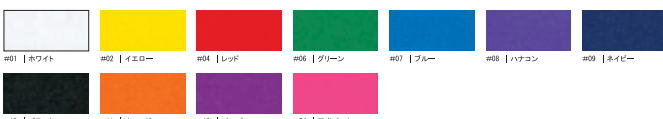

ハリロンフィット FIT #219 11color