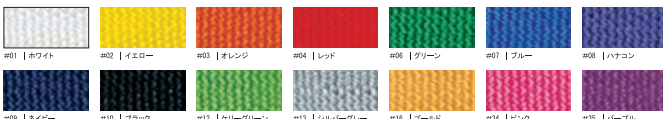

01	イタリック (大文字)	S.SAITOH	¥2,200
02	ゴシック (大・小文字)	M.Yoshida	¥2,200
03	フルブロック (大・小文字)	A.CHIIKE	¥2,200
04	センチュリー イタリック (大・小文字)	M.HIROMI	¥2,200
05	クーバー (大・小文字)	M.HIROMI	¥2,200
06	オブティマ (大・小文字)	H.Matunaga	¥2,200
07	クラレドン (大・小文字)	H.Matsunaga	¥2,200
08	フラッシュ (大・小文字)	M.Hiromi	¥2,200
09	フラッシュ・ スクリプト (大・小文字)	H.Matsunaga	¥2,200
10	コマーシャル スクリプト (大・小文字)	S.Saitoh	¥2,200
11	ハリロン花文字 (大文字)	M.YOSHIDA	¥2,200
12	楷書体 (漢字・ひらがな・カタカナ)	松永裕美	¥2,200
12	楷書体二重 (漢字・ひらがな・カタカナ)	松永裕美	¥3,520
13	行書体 (漢字・ひらがな・カタカナ)	松永裕美	¥2,200
14	明朝体 (漢字・ひらがな・カタカナ)	松永裕美	¥2,200
15	角ゴシック体 (漢字・ひらがな・カタカナ)	松永裕美	¥2,200
16	丸ゴシック体 (漢字・ひらがな・カタカナ)	松永裕美	¥2,200
17	勘亭流 (漢字・ひらがな・カタカナ)	松永裕美	¥2,200
18	阪神 (大・小文字)	S.Saitoh	¥2,200
18	阪神二段 (大・小文字)	Shinobu SAITOH	¥3,300

18	阪神二重 (大・小文字)	Matsunaga	¥3,520
19	マジック (大・小文字)	Matsunaga	¥2,200
20	ウエスタン (大文字)	H.MATSUNAGA	¥2,200
21	ファンシー ブロック (大文字)	H.MATSUNAGA	¥2,200
22	ストップ (大文字)	M.HIROMI	¥2,200
23	キャンディーズ (大・小文字)	M.Hiromi	¥2,200
24	プリトリアン (大・小文字)	H.Matsunaga	¥2,200
25	ステンシル (大・小文字)	S.Saitoh	¥2,200
26	リックシャウ (大・小文字)	M.Yokida	¥2,200
27	ビルボード ブラック (大・小文字)	H.Matsunaga	¥2,200
28	マーカー (大・小文字)	MATSUNAGA	¥2,200
29	ヴァイキング (大文字)	m.hiromi	¥2,200
30	ヴィクトリアン (大・小文字)	H.Matsunaga	¥2,200
31	スクエア (大・小文字)	M.HIROMI	¥2,200
32	インフォーマル (大・小文字)	M.HIROMI	¥2,200
33	タイムScr (大・小文字)	M.Hiromi	¥2,200
34	コミックサンズ (大・小文字)	S.Saitoh	¥2,200
35	レビュー (大・小文字)	M.Yoshida	¥2,200
36	テキスタイル (大・小文字)	H.Matsunaga	¥2,200

レタリング書体対応素材

ハリロニニュークロス NX #218 14color