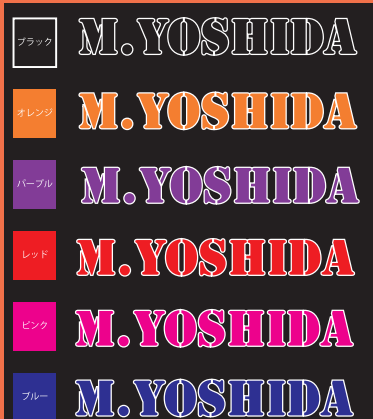

STEP2 ネーム (ロゴ) を決める

チーム名 & ネーム書体

9書体 各6カラー

センター名orクラブ名

個人名

ABS BOWL

J. Yamamoto

STEP3 完成!

Pro Ama ブランドの原文字が入っています。

表面フラット

裏面裏メッシュ

3種パターン

1. ポロシャツのみ
2. ポロシャツ+個人名
3. ポロシャツのみ+個人名+センター名orクラブ名

価格はオープン価格です。取り扱い店にお尋ねください。

チーム名&ネーム書体

9書体 各6カラー

英文字 1 FE-ゴシック

大文字、小文字、数字

英文字 2 FE-ステン

大文字、数字

英文字 3 FE-スモプロ

大文字、数字

漢字 4 FE-ミンチョウ

漢字、カナ、数字