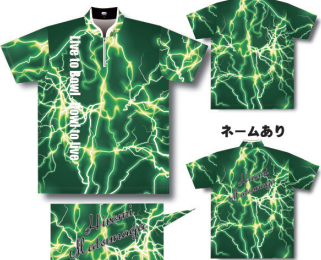

ABSの商品やイベントなどに関する最新情報は、弊社ウェブサイトをご利用ください。PCの場合は検索サイトで「ABS」と検索、携帯の場合は左のバーコードで一発アクセス！
広告に掲載していない商品もご覧いただけますので、是非お立ち寄りください。

AW2107-1 INAZUMA/RED

ネームなし

ネームあり

AW2107-2 INAZUMA/BLUE

ネームなし

ネームあり

AW2107-3 INAZUMA/GREEN

ネームなし

ネームあり

AW2107-1
(Lサイズ着用)

山田 成人プロ
ボウルアロー八尾店所属

AW2107-4 INAZUMA/BLACK

ネームなし

ネームあり

AW2108-1 CRYSTAL/BLUE