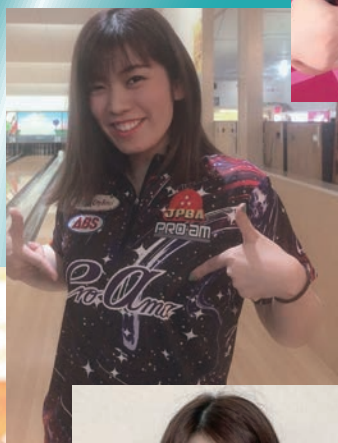

BRAND-EARTH- MODEL-WEAR