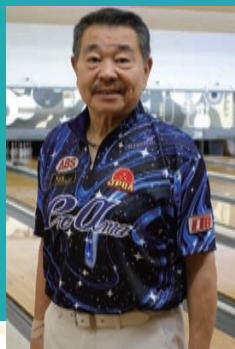

BRAND-EARTH- MODEL-WEAR