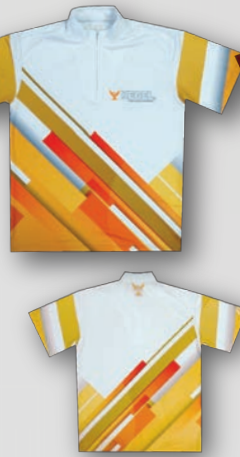

# KEGEL®

2017年  
第2弾

YOUR LANES | OUR PASSION

DB17-001  
Diagonal Black

DA17-002  
Diagonal Blue

DG17-003  
Diagonal Green

DO17-004  
Diagonal Orange

DR17-005  
Diagonal Red

PBG17-001  
Phoenix Black

PA17-002  
Phoenix Blue

PCR17-003  
Phoenix Cherry Red

PBC17-004  
Phoenix Copper

OPF-001  
Flame Orange

2017.5.10 ON SALE

	P	S	M	L	XL	XXL
肩丈	55	63	68	73	76	79
身丈	44	45	49	54	58	61
胸幅 (前線)	39	40	43	48	51	55
袖丈	18	19	20	22	24	25