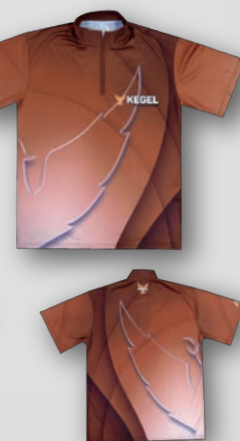

# KEGEL®

2017年  
第2弾

YOUR LANES | OUR PASSION

DB17-001  
Diagonal Black

DA17-002  
Diagonal Blue

DG17-003  
Diagonal Green

DO17-004  
Diagonal Orange

DR17-005  
Diagonal Red

PBG17-001  
Phoenix Black

PA17-002  
Phoenix Blue

PCR17-003  
Phoenix Cherry Red

PBC17-004  
Phoenix Copper

OPF-001  
Flame Orange

2017.5.10 ON SALE

	P	S	M	L	XL	XXL
肩丈	55	63	68	73	76	79
身丈	44	45	49	54	58	61
胸幅 (前線)	39	40	43	48	51	55
袖丈	18	19	20	22	24	25

※すべてcm  
ポリエステル 100%

ジップアップハイネックシャツ  
¥9,800(税抜き)

数量限定の為ご注文はお早めに

ご注文は当センタープロショップにて受付中！

●印刷のため、商品の色は実際とは異なる場合があります。