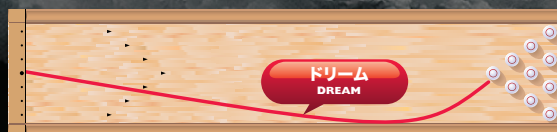

DREAM

ドリーム

※印刷のため商品の色は実際とは異なる場合があります。※この印刷物に掲載している商品の外観・仕様は予告なしに一部変更することがあります。※表示価格はメーカー希望小売価格です。また、価格にはドリル代は含まれておりません。