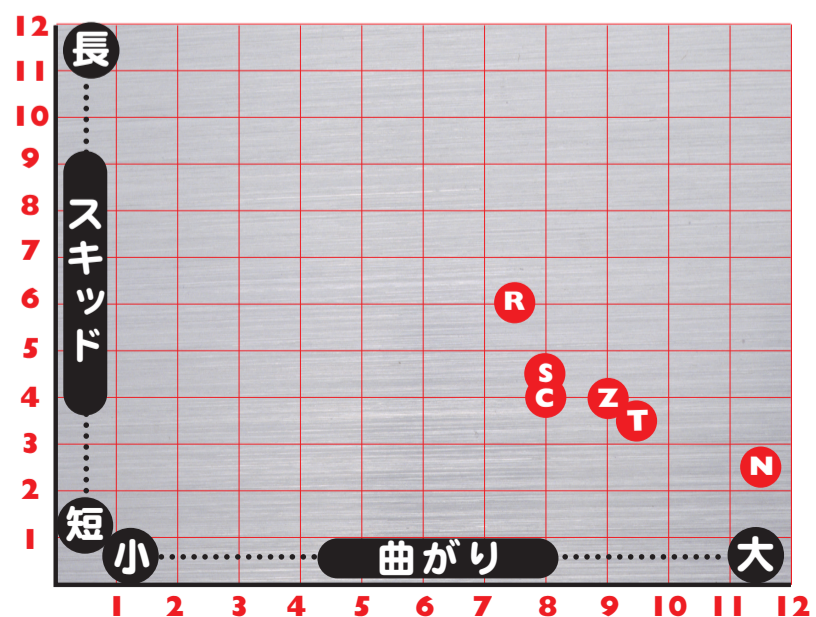

2022年12月新発売ボールスペック対照表

上旬
発売予定

USBC APPROVED

PRO-am

THE EMPEROR LIMITED

希望小売価格 57,200円(税込)

ジ・エンペラーリミテッド

上旬
発売予定

USBC APPROVED

900 GLOBAL

ZEN MUDRA

希望小売価格 53,900円(税込)

ゼン・ムドラ

中旬
発売予定

USBC APPROVED

ABS

NANODESU SUPER GRASP

希望小売価格 52,800円(税込)

ナノデス・スーパーグラスプ

下旬
発売予定

USBC APPROVED

MOTIV

SKY RAPTOR

希望小売価格 62,700円(税込)

スカイ・ラプター

下旬
発売予定

USBC APPROVED

MOTIV

RIPCORD LAUNCH

希望小売価格 57,200円(税込)

リップコード・ローンチ

下旬
発売予定

USBC APPROVED

MOTIV

CARBIDE TANK

希望小売価格 57,200円(税込)

カーバイド・タンク

メーカー名	ボール名	カバーストック名	コア名	RG	ΔRG	重量
PRO-am	THE EMPEROR LIMITED	SELECT™ Premium Solid Reactive	IMPERIAL™ MAX Core	2.480	0.052	12 - 16 lbs
900GLOBAL	ZEN MUDRA	S77 Response Solid	Meditate Symmetric	2.490	0.051	12 - 16 lbs
ABS	NANODESU SUPER GRASP	Nano-thane 5.5 Active Solid (LEVEL.5.5)	Modified BIG Drum Core with 衝撃吸収コアシステムⅢ	2.501	0.045	11 - 16 lbs
MOTIV	SKY RAPTOR	Dynamic Infusion™ Pearl Reactive	Affliction™ V2 Symmetric	2.480	0.055	14 - 16 lbs
MOTIV	RIPCORD LAUNCH	Propulsion MVP Pearl Reactive	Torx V2	2.510	0.048	14 - 16 lbs
MOTIV	CARBIDE TANK	Frixion M4 Solid MCP	Gear™ Symmetric	2.480	0.034	14 - 16 lbs

- **T** THE EMPEROR LIMITED
  スキッド⇒3.5 曲がり⇒9.5
- **Z** ZEN MUDRA
  スキッド⇒4.0 曲がり⇒9.0
- **N** NANODESU SUPER GRASP
  スキッド⇒2.5 曲がり⇒11.5
- **S** SKY RAPTOR
  スキッド⇒4.5 曲がり⇒8.0
- **R** RIPCORD LAUNCH
  スキッド⇒6.0 曲がり⇒7.5
- **C** CARBIDE TANK
  スキッド⇒4.0 曲がり⇒8.0

American Bowling Service, Inc.
www.absbowling.co.jp

ABS Search

ABSに関する最新情報は、弊社ウェブサイトをご覧ください。
PCの場合は、Yahoo!やGoogleで「ABS」と検索。
携帯サイトの場合は、右のバーコードで一発アクセスできます！
広告に掲載していない商品もご覧いただけますので、お立ち寄りください。