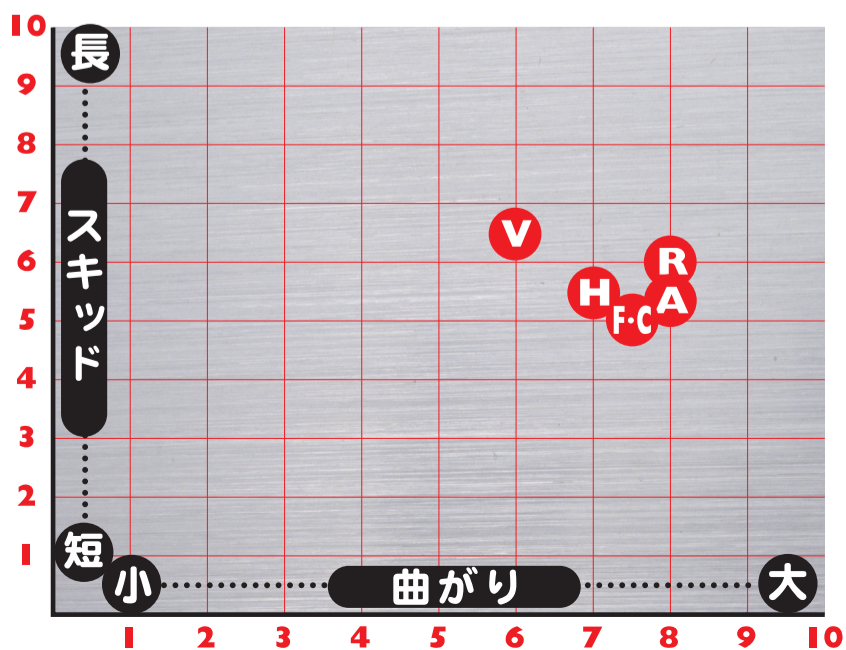

希望小売価格 44,000円(税抜)

コア名: カオス・ブラック
MEDIUM

下旬
発売予定

USBC APPROVED
TRACK

HEAT LAVA

希望小売価格 39,000円(税抜)

コア名: ヒート・ラヴァ
MEDIUM LIGHT

| メーカー名 | ボール名 | カバーストック名 | コア名 | RG | ΔRG | 重量 |
|-------------|----------------------|--------------------------------|---------------------|-------|-------|-------------|
| 900GLOBAL | FLUX | S72R™ Solid Reactive | Amplify™ Asymmetric | 2.550 | 0.048 | 14 - 16 lbs |
| 900GLOBAL | VOLT | S72R™ Pearl Reactive | Charged™ Symmetric | 2.560 | 0.047 | 14 - 16 lbs |
| MOTIV | RIPCORD | Infusion™ Reactive | Oblivion™ | 2.530 | 0.047 | 12 - 16 lbs |
| ABS | NANODESU Accu Rise V | Nano-Thane 3.0 Pearl (LEVEL.3) | SS Premium Core | 2.512 | 0.051 | 11 - 16 lbs |
| COLUMBIA300 | CHAOS BLACK | Exciter Solid | CHAOS | 2.480 | 0.054 | 12 - 16 lbs |
| TRACK | HEAT LAVA | QR-7 PEARL | MODIFIED TRI-CORE | 2.500 | 0.038 | 12 - 16 lbs |

- F** FLUX
スキッド → 5.0 曲がり → 7.5
- V** VOLT
スキッド → 6.5 曲がり → 6.0
- R** RIPCORD
スキッド → 6.0 曲がり → 8.0
- A** NANODESU Accu Rise V
スキッド → 5.5 曲がり → 8.0
- C** CHAOS BLACK
スキッド → 5.0 曲がり → 7.5
- H** HEAT LAVA
スキッド → 5.5 曲がり → 7.0