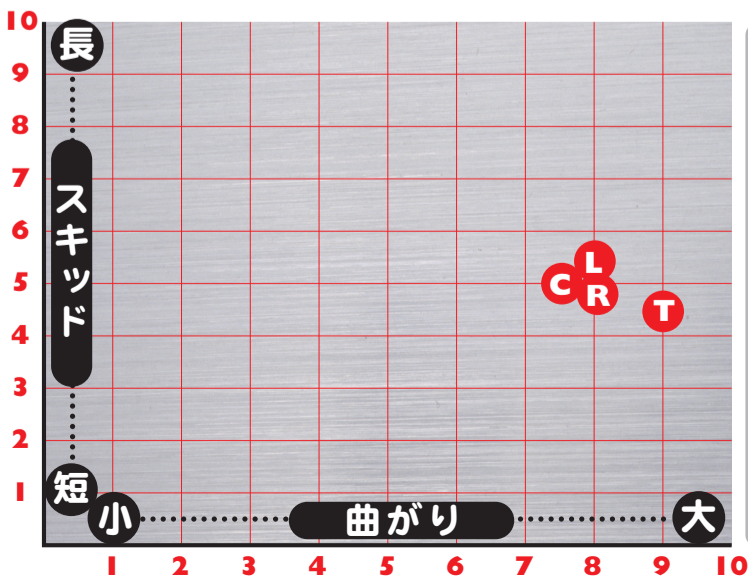

- C** ERUPTION PRO BLUE
スキッド➡5.0 曲がり➡7.5
- T** PARADOX BLACK
スキッド➡4.5 曲がり➡9.0
- L** LETHAL PARANOIA
スキッド➡5.5 曲がり➡8.0
- R** COVERT REVOLT
スキッド➡5.0 曲がり➡8.0

American Bowling Service, Inc.
www.absbowling.co.jp