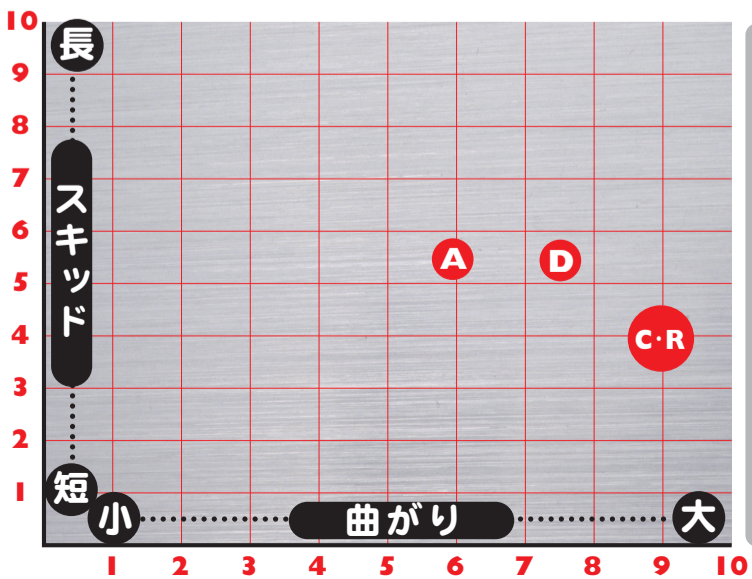

適性コンディション
LIGHT

USBC APPROVED

中旬
発売予定

900 GLOBAL

DREAM BIG

Identity Asymmetric

ドリームビッグ・パール：希望小売価格 48,000円(税抜)

DREAM BIG PEARL

適性コンディション
MEDIUM HEAVY

USBC APPROVED

中旬
発売予定

900 GLOBAL

RESPECT

Tetra Symmetric

リスペクト・ソリッド：希望小売価格 44,000円(税抜)

RESPECT SOLID

適性コンディション
MEDIUM HEAVY

メーカー名	ボール名	カバーストック名	コア名	RG	ΔRG	重量
COLUMBIA300	DELIRIUM SHOCK	Bend-It Solid	Resurgence	2.460	0.043	12 - 16 lbs
ABS	ABSolution SPEED	SPEED REACTIVE	Modified Premium Core with 衝撃コアシステムIII	2.470	0.011	11 - 16 lbs
900GLOBAL	DREAM BIG PEARL	79 Alert Pearl	Identity Asymmetric	2.480	0.054	12 - 16 lbs
900GLOBAL	RESPECT SOLID	78 Dig Solid	Tetra Symmetric	2.490	0.052	12 - 16 lbs