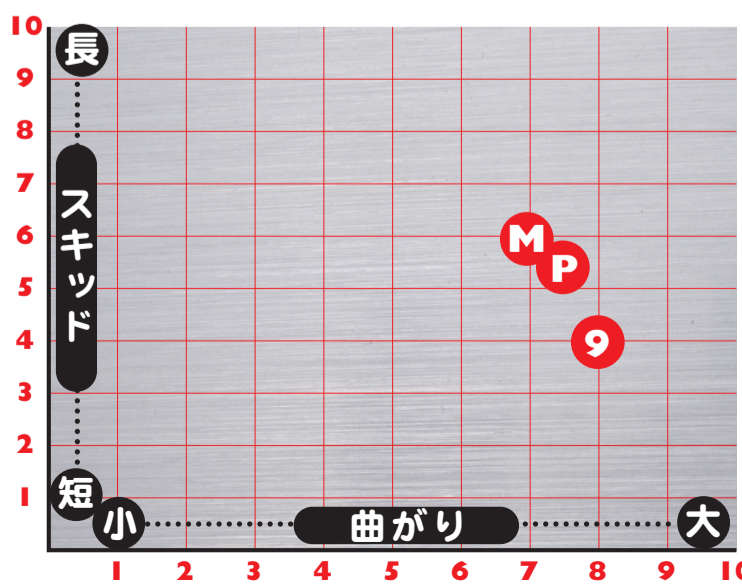

2015年5月新発売ボールスペック対照表

LIMITED INVADER

リミテッド・インベダー 希望小売価格:46,000円(税抜)

BIG HIT を飛ばし続けた INVADER が、ファンの要望に応え数量限定で復活いたします。

カバーストックの強さは Multi(5.5P) と Blue (5.7P) の中間 MO5.6P を新たに開発しました。バックエンドモーションが大きいインフィニティーコアを搭載する事で、走り・GRIP・曲がり最高の仕上がりになっています。ABS カラーの Blue/Red/White を組み合わせました。鮮やかな色も魅力のひとつです。

中旬

発売
予定

Graffiti TAG

グラフィティ・タグ 希望小売価格:39,000円(税抜)

Graffiti Tag は、ライトオイルでバックエンドの深くまで届くスキッドを生み出し、ドライゾーンで爆発的な反応を見せます。

新開発カバー Agility(tm) MXR Reactive はエネルギーを蓄える事。この最新技術によりエネルギーをロスすることなくバックエンドまでスキッドする事が出来、この蓄えたエネルギーを放出することにより爆発的な反応を繰り返します。

下旬

発売
予定

BREAK DOWN

ブレイク・ダウン 希望小売価格:32,000円(税抜)

Break Down は、TOUR モデル(タフなコンディション用)として設計されています。Break コアはかなり高め RG 数値ですが、強目のカバーストックを搭載している為、コアが前進しようとしてもカバーストックが走り制御し、絶妙なバランスを出しています。フラット・ショート・後半のタフなコンディション用に必要不可欠なボールです。

下旬

発売
予定

メーカー名	ボール名	カバーストック名	コア名	RG	ΔRG	重量
PRO-am	リミテッド・インベダー	MO5.6P	∞(インフィニティー)2.50	2.500	0.049	12 - 16 lbs
MOTIV	グラフィティ・タグ	Agility™ MXR Reactive	Halogen™	2.550	0.037	12 - 16 lbs
900GLOBAL	ブレイク・ダウン	S70™ Solid	Break™ Asymmetric	2.570	0.030	12 - 16 lbs

- P
  リミテッド・インベダー
  スキッド⇒5.5 曲がり⇒7.5
- M
  グラフィティ・タグ
  スキッド⇒6.0 曲がり⇒7.0
- 9
  ブレイク・ダウン
  スキッド⇒4.0 曲がり⇒8.0

American Bowling Service, Inc.
www.absbowling.co.jp

ABS

Search

ABSに関する最新情報は、弊社ウェブサイトをご覧ください。
PCの場合は、Yahoo!やGoogleで「ABS」と検索、
携帯サイトの場合は、右のバーコードで一発アクセスできます！
広告に掲載していない商品もご覧いただけますので、お立ち寄りください。

※表示価格はメーカー希望小売価格(税込)です。また、価格にはドリル代は含まれておりません。
※印刷のため商品の色は、実際とは異なる場合があります。
※この印刷物に掲載している商品の外観・仕様は予告なしに一部変更することがありますので、あらかじめご了承ください。