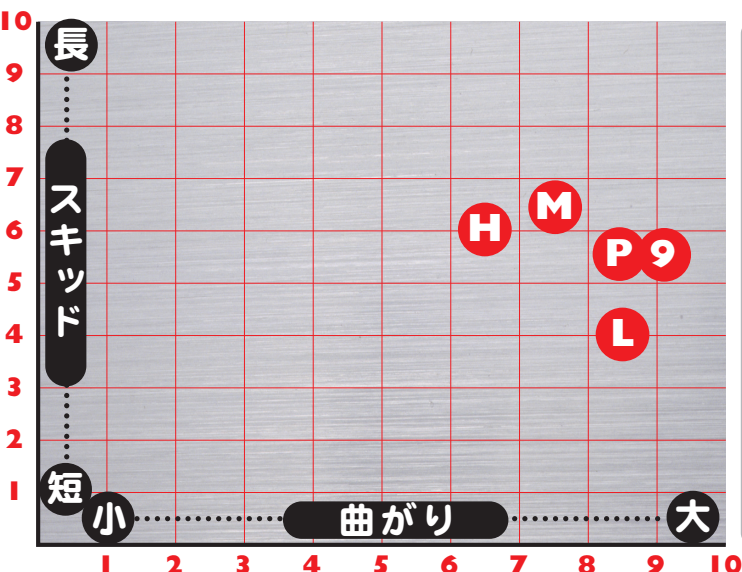

下旬 発売予定

LX10

エルエックス・テン 希望小売価格:44,000円(税抜)

適性コンディション: MEDIUM HEAVY

コア: HX10 / LX10

下旬 発売予定

MX05

エムエックス・ゼロファイブ 希望小売価格:39,000円(税抜)

適性コンディション: MEDIUM LIGHT

コア: HX05 / MX05

メーカー名	ボール名	カバーストック名	コア名	RG	ΔRG	重量
PRO-am	コマンダー・ガンマ	Select™Extreme Pearl Reactive	Drive™Asymmetrical Core	2.500	0.054	12 - 16 lbs
900GLOBAL	リスペクト	79 Alert hybrid	tetra Symmetric	2.490	0.052	12 - 16 lbs
TRACK	HX16	DR-8 Hybrid	i-Core	2.490	0.053	14 - 16 lbs
TRACK	LX10	QR-6 Solid	Face Core	2.500	0.049	14 - 16 lbs
TRACK	MX05	MR-4 Pearl	Modified Kinetic	2.490	0.038	12 - 16 lbs