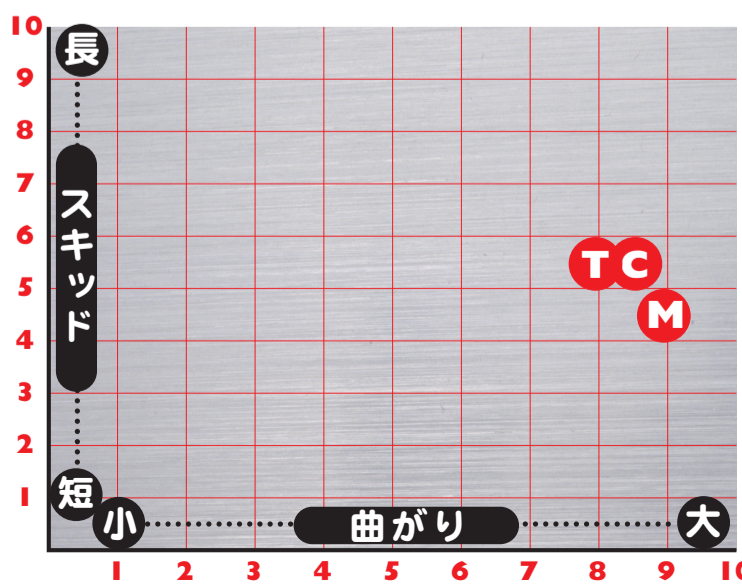

中旬
日本先行
発売

706A

ナナマルロクエー 希望小売価格:44,100円(税込)

開発コンセプトは、7シリーズ最大のキレを出す事でした。
今までのコアでは最大のキレは出せない事から、新しいコアの開発に着手しました。Helmetコアは、ミッドレーンからバックエンドまでエネルギーを蓄え、バックエンドで一気に爆発させる事が出来る設計になっています。新しいテクノロジーを搭載したGen XAカバーストックはよりアンギュラーなパフォーマンスが出る表面設計でドライゾーンでのGRIP力が高いです。

下旬
発売
予定

2 CRUEL

トゥー・クルーエル 希望小売価格:44,100円(税込)

"CRUEL" がパワーアップして帰ってきました。
コア形状を大幅に変更し、よりアグレッシブな動きを追求しました。
カバーストックがかなり強い事からコアのRG数値を上げて、キャッチしながら走り、曲がり続ける軌道を完成させました。
もちろんキャリアダウンにも非常に強いので幅広いボウラーに気に入って頂けると幸いです。

下旬
発売
予定

メーカー名	ボール名	カバーストック名	コア名	RG	ΔRG	重量
COLUMBIA300	ウィキッド・エンカウンター	Elastin 8.0 Supreme	Encounter	2.500	0.052	12 - 16 lbs
TRACK	706A	Gen XA (エクストラアングル)	Helmet	2.520	0.053	12 - 16 lbs
MOTIV	トゥー・クルーエル	Whiplash™ Hybrid Reactive	Sinister™ Asymmetric	2.550	0.053	14 - 16 lbs