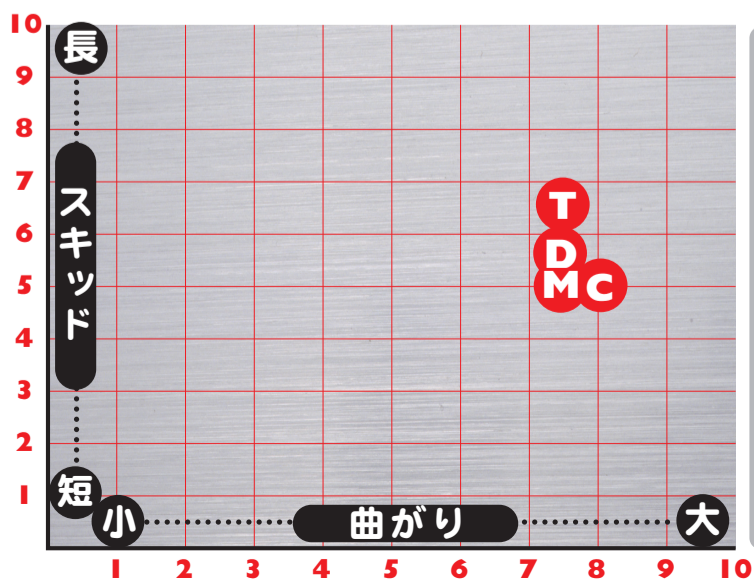

DYNO-THANE

KILLER MACHINE II

NK2 Core
キラ・マシン2 : 37,800円(税込)

Killer Machine II

適性コンディション
MEDIUM

メーカー名	ボール名	カバーストック名	コア名	RG	ΔRG	重量
COLUMBIA300	Dark Encounter	Elastin 7.5 Solid	Encounter	2.500	0.052	12 - 16 lbs
TRACK	508A	MP GEN 4 Reactive Pearl	Modified Legion	2.510	0.049	12 - 16 lbs
MOTIV	Thrash	Z-MAX	Quadfire	2.550	0.043	10 - 16 lbs
Dyno-Thane	Killer Machine II	NK Reactive Plus	NK2 Core	2.470	0.046	10 - 16 lbs

- C** ダーク・エンカウンター
スキッド➡5.0 曲がり➡8.0
- T** 508A
スキッド➡6.5 曲がり➡7.5
- M** スラッシュ
スキッド➡5.0 曲がり➡7.5
- D** キラー・マシン II
スキッド➡5.5 曲がり➡7.5

American Bowling Service, Inc.
www.absbowling.co.jp

ABS

Search

ABSに関する最新情報は、弊社ウェブサイトをご覧ください。
PCの場合は、Yahoo!やGoogleで「ABS」と検索、
携帯サイトの場合は、右のバーコードで一発アクセスできます！
広告に掲載していない商品もご覧いただけますので、お立ち寄りください。