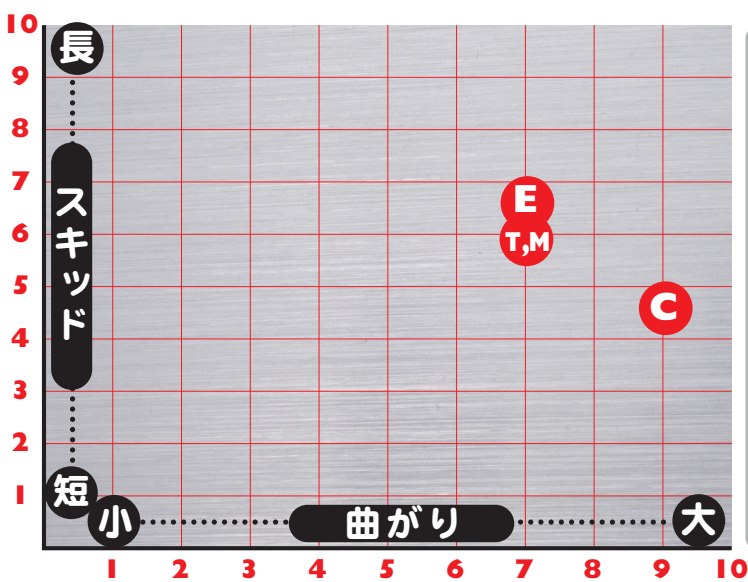

MOTIV

QZ2
UNDFIRE

Quadfire

キューゼツター・バックドラフト: 34,650円(税込)

QZ2 BACK DRAFT

メーカー名	ボール名	カバーストック名	コア名	RG	ΔRG	重量
COLUMBIA300	ワールド・ビーターII	SUPER TILT PEARL	Modified Arrowhead Core	2.520	0.057	12 - 16 lbs
TRACK	300T	All New LMP Gen IT Solid	Track Symmetric	2.550	0.025	12 - 16 lbs
COLUMBIA300	イラプション	NEW ERA SKID FLIP	Resurgence	2.460	0.040	12 - 16 lbs
MOTIV	QZ2 バックドラフト	Motivator-Z Reactive Hybrid	Quadfire	2.550	0.043	10 - 16 lbs

- C** ワールド・ビーターII
スキッド → 4.5 曲がり → 9.0
- T** 300T
スキッド → 6.0 曲がり → 7.0
- E** イラプション
スキッド → 6.5 曲がり → 7.0
- M** QZ2・バックドラフト
スキッド → 6.0 曲がり → 7.0

American Bowling Service, Inc.
www.absbowling.co.jp

ABS

ABSに関する最新情報は、弊社ウェブサイトをご覧ください。
PCの場合は、Yahoo!やGoogleで「ABS」と検索、
携帯サイトの場合は、右のバーコードで一発アクセスできます！
広告に掲載していない商品もご覧いただけますので、お立ち寄りください。