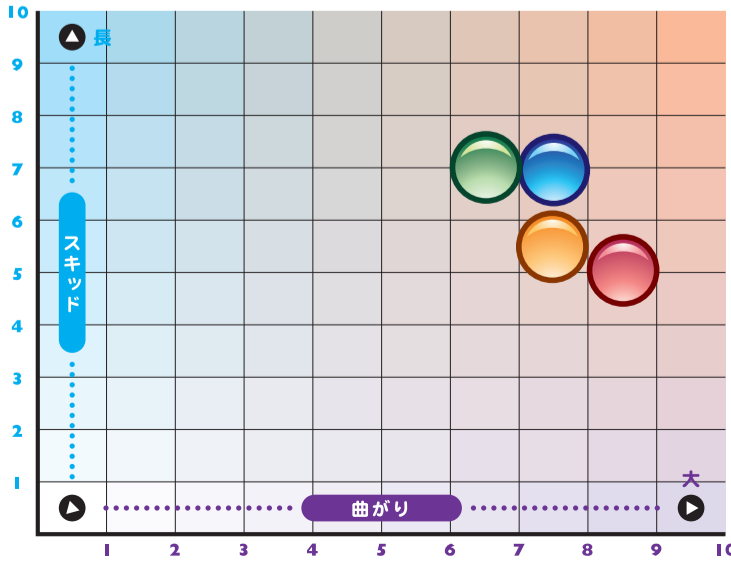

**TRACK**

Evolutionary. Revolutionary.

適性コンディション: MEDIUM

アップ・ライジング UP RISING

ライジング RISING

	Coverstock	Core	RG	ΔRG	Hardness	Weights
モーメントム・スウィング	NE2 MAXX (プレミアムカバーストック)	Resurgence Asymmetry	2.460	0.043	72-76°	12 - 16 lbs
ノイズ	New Era Reactive	Ti Boss	2.560	0.040	72-76°	12 - 16 lbs
キネティック・パール	UMP GEN2 PEARL	Shuttle	2.460	0.044	72-76°	12 - 16 lbs
アップ・ライジング	HP GEN2	Mega Tron	2.480	0.056	72-76°	12 - 16 lbs

- 
 コロンビア : モーメントム・スウィング  
 →スキッド: 5.0 →曲がり: 8.5
- 
 コロンビア : ノイズ  
 →スキッド: 5.5 →曲がり: 7.5
- 
 トラック : キネティック・パール  
 →スキッド: 7.0 →曲がり: 6.5
- 
 トラック : アップ・ライジング  
 →スキッド: 7.0 →曲がり: 7.5

American Bowling Service, Inc.  
www.absbowling.co.jp