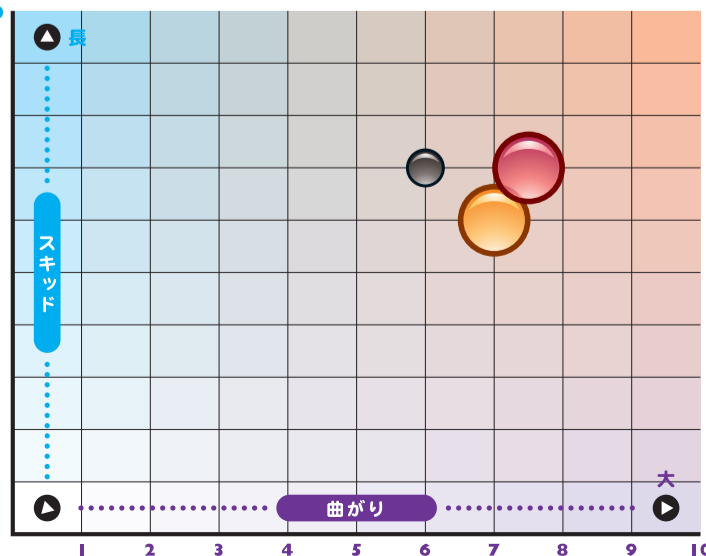

Blue Green

Purple Pink

Single Bag
Double Bag

B7-425 シングルバッグ
B7-820 ジャズダブルバッグ

バッグ + ボール
リーズナブルなジャズコンボをスタート！
詳しくはセンターまでお問い合わせください。

JAZZ

	Coverstock	Core	RG	ΔRG	Hardness	Weights
●	コロムビア：リコシェ・ニューブリッド α M88 α	C&Y Core	2.502	0.055	72~76°	10~16 lbs
●	モーリッチ：EZ・レヴ RG Premium Hybrid Reactive Pearl	EZ Rev. 0.33	2.486	0.049	74~76°	13~16 lbs
●	コロムビア：ジャズ SuperFlex - Reactive	Jazz	2.640	0.042	75~77°	10~16 lbs

●

コロムビア：リコシェ・ニューブリッド α
→スキッド：**7.0** →曲がり：**7.5**

●

モーリッチ：EZ・レヴ RG
→スキッド：**6.0** →曲がり：**7.0**

●

コロムビア：ジャズ
●スキッド：**7.0** ●曲がり：**6.0**

American Bowling Service, Inc.
www.absbowling.co.jp

ABS Search