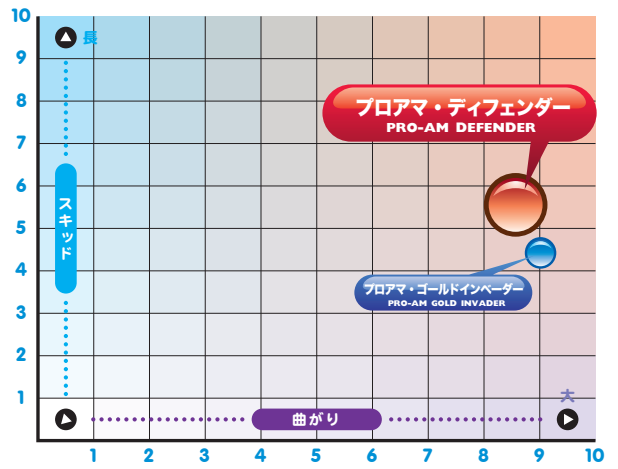

ボールの特性レポート

BALL REPORT

ボール名 プロアマ・ディフェンダー	投球者 徳江 和則	センター 平和島スターボウル
RG 2.480	△RG 0.050	●ピン ★PAP ✕CG ■バランスホール

テストボール：ディフェンダー

フレアーの幅 インチ

PAPからピンとの距離 5 インチ

表面加工
 箱出し状態
 加工
 ペーパー
 ポリッシュ
 研磨剤

比較対照ボール：ゴールドインベダー

フレアーの幅 インチ

PAPからピンとの距離 5 インチ

表面加工
 箱出し状態
 加工
 ペーパー
 ポリッシュ
 研磨剤

- ヘビー
- ミディアム
- ライト
- バフ

ボールの評価

2012年11月からプロアマモデルを始動し、その中で一つの伝説を作り上げたインベダーシリーズ。今回ご紹介するDEFENDERはカバーストックはもちろんのことコア形状までを一新し、新たな伝説を作るべく再始動しました。

かねてからインベダーに変わるシリーズをと開発を進めていましたが、伝説を継承すべきパフォーマンスを追及するための幾度となる作り直しで発表が遅れてしまいました。しかし待たせた分期待通りのパフォーマンスはお見せすることができると思います。滑るイメージとは無縁の心地よいスキッド感。それでいて他社を圧倒させるキャッチ感とドライゾーンでのグリップ力。インベダーシリーズがそうであったようにこのDEFENDERもきっと皆さんの期待を裏切らない性能である自負はあります。コア形状を一新した恩恵はリアクション特性に現れており、インベダーシリーズよりも曲がり始めてからの動きにアグレッシブさを感じます。さらに転がりやすくなったというか、奥でのネジレ感はさらに強さを増して感じます。