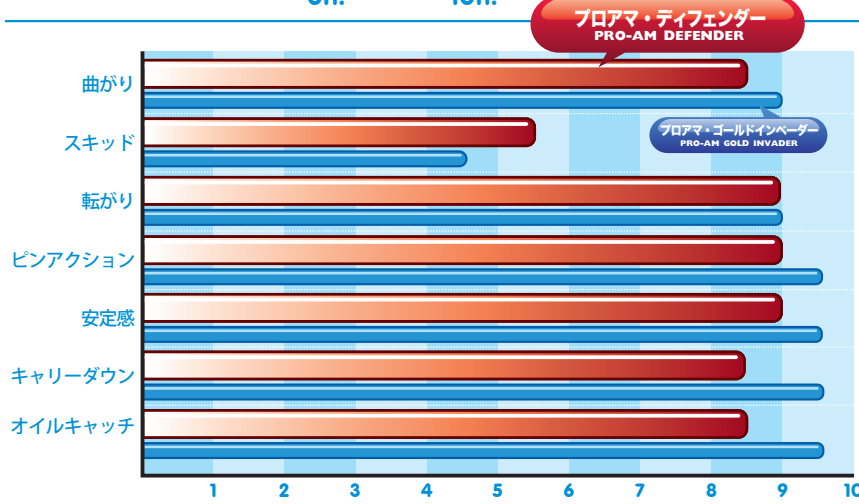

ボールの評価

2012年11月からプロアマモデルを始動し、その中で一つの伝説を作り上げたインベダーシリーズ。今回ご紹介するDEFENDERはカバーストックはもちろんのことコア形状までを一新し、新たな伝説を作るべく再始動しました。

かねてからインベダーに変わるシリーズをと開発を進めていましたが、伝説を継承すべきパフォーマンスを追及するための幾度となる作り直しで発表が遅れてしまいました。しかし待たせた分期待通りのパフォーマンスはお見せすることができると思います。滑るイメージとは無縁の心地よいスキッド感。それでいて他社を圧倒させるキャッチ感とドライゾーンでのグリップ力。インベダーシリーズがそうであったようにこのDEFENDERもきっと皆さんの期待を裏切らない性能である自負はあります。コア形状を一新した恩恵はリアクション特性に現れており、インベダーシリーズよりも曲がり始めてからの動きにアグレッシブさを感じます。さらに転がりやすくなったというか、奥でのネジレ感はさらに強さを増して感じます。

今回あえてボールのカラーリングをGold/Red/Blue Pearlsにしたのは、やはりインベダーと同様、マルチと同色で原点を忘れずにスタートを切りたかったからです。今までのインベダーシリーズとどう違うのか、ABSボール開発チームが導き出した性能で、さらなる伝説をあなた自身の手で作って上げてください。きっと期待を裏切らない力強い味方になってくれるでしょう。

特記事項

インベダーシリーズの血統を受け継ぐ最新作はDEFENDER。独特なスキッド感と圧倒的なパフォーマンスで新たな伝説を作り上げることでしょ。