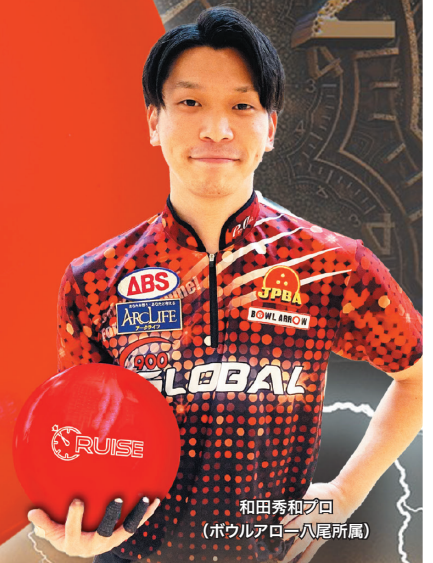

ABS

900 GLOBAL

待望の第2弾ついに登場!

軌道ビデオ公開中!

CRUISE

名和 秋プロ  
(相模原パークレーンズ専属)

和田秀和プロ  
(ボウアロー八尾所属)

900 Series

8月下旬 発売予定  
クルーズ・ファイヤーレッド

# CRUISE FIRE RED

前作クルーズ・ヴァイオレットは空前の大ヒット。JPBA公認大会では酒井武雄プロが使用し通算36勝目を挙げるなど勝利に貢献したボールとなりました。今作も前作同様のスペックで一番強いカバー-S86と強い非対称コアを搭載しています。パール素材に光沢のある仕上げはより多くのエネルギーを温存しバックエンドで一気にパワーを放出します。

- カバーストック : S86™ Response Pearl Reactive ●コア形状 : Ellipticon™ Asymmetric ●硬度 : 74~76°
- カラー : Fire Red Pearl ●重量 : 12~16 lbs ●表面仕上げ : 1500 Grit Polish
- 適性コンディション : ミディアム~ミディアムヘビー