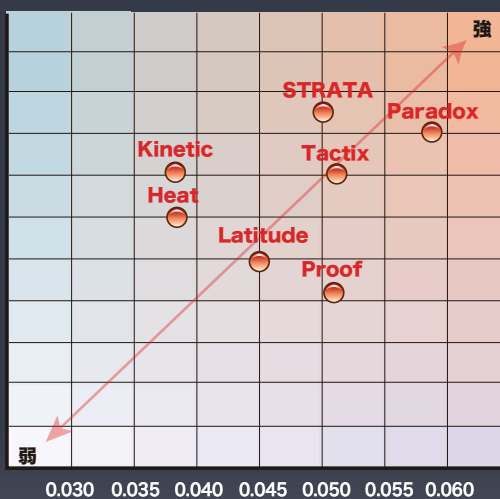

人気シリーズ3弾!

WEIGHT	RG	▲RG	INT▲RG
12 LBS	2.612	0.043	0.011
13 LBS	2.589	0.043	0.011
14 LBS	2.538	0.052	0.020
15 LBS	2.519	0.052	0.020
16 LBS	2.505	0.052	0.020

1月中旬 発売予定

PROOF HYBRID

フルーフ
ハイブリッド

メーカー希望小売価格 46,000 円 (税抜)

ミッドレーンで抜群の安定感を見せた SOLID、フロント・ミッドエリアは軽く、バックエンド重視のパールの双方を良いところを取り入れたハイブリッドが登場。Proof コアは継続性が高く、ピンが絡みやすくストライク確率も上昇します。

- ●カバーストック : Prime Response Hybrid
- ●コア形状 : Proof ●硬度 : 74~76°
- ●カラー : Red/Black
- ●重量 : 12~16lbs ●表面仕上げ : 500.3000 Siaair
- ●適性コンディション : ミディアム~ミディアムヘビー

カバーストック比較

SKID	オイル	カバーストック	ボール名
少	強	QR11	STRATA
		PRIME	Proof, Pearl, Hybrid
		QR9	Paradox, Tactix
		QR8	Latitude, Latitude Pearl
		QR7	Heat Lava, Triton Elite
		DR7	Kinetic Obsidian
		DR5	Tempo
多		QR4	Tundra Solid

コア比較

オイルコンディション比較

※印刷のため商品の色は実際とは異なる場合があります。※この印刷物に掲載している商品の外観・仕様は予告なしに一部変更することがあります。※表示価格はメーカー希望小売価格です。また、価格にはドリング代は含まれておりません。