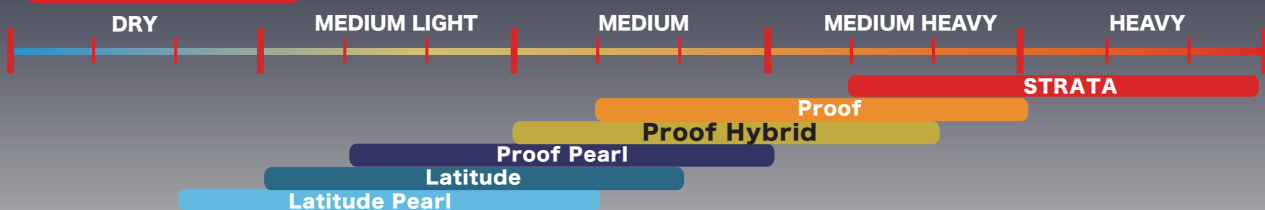

オイルコンディション比較

※印刷のため商品の色は実際とは異なる場合があります。※この印刷物に掲載している商品の外観・仕様は予告なしに一部変更することがあります。※表示価格はメーカー希望小売価格です。また、価格にはドリング代は含まれておりません。