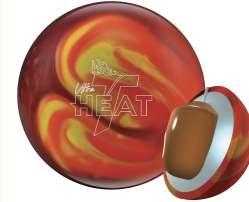

## HONEY BADGER TEAL ハニーバジャー・ティール

R G 2.570 ΔRG 0.041

INTΔRG 0.008 重量 10p~16p

表面仕上 1500 Grit Polished

曲がり SHARP 価格 36,000円(税抜)

配色変更によりミッドレーンでの安定感が増し、さらに強力なボールに仕上がりました。

## RICOCHET HST リコシェ・エイチエスティ

R G 2.530 ΔRG 0.044

INTΔRG 0.000 重量 10p~16p

表面仕上 1000 Super high polish finish

曲がり SHARP 価格 39,000円(税抜)

ABS完全監修。C300最高峰のテクノロジーHyper Shockを搭載し、走り・キレのリコシェが限定復活。

## ULTRA HEAT ウルトラ・ヒート

R G 2.500 ΔRG 0.038

INTΔRG 0.000 重量 10p~16p

表面仕上 500/1000 Abralon Polished with Powerhouse Factory Finish Polish

曲がり SHARP 価格 39,000円(税抜)

ドライゾーンでの反応が非常に良く、同系のKINETICエメラルドのパフォーマンスを超えた仕上がります。