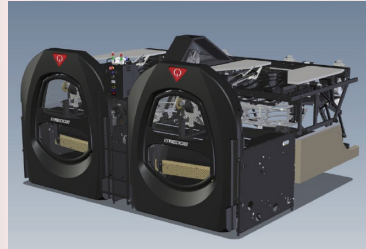

オートスコアラー BES X

エンターテインメントボウリングを目指した多彩な演出と徹底した運営バックアップをご提案いたします。

XLi EDGE ピンスポッター

長年の実績と信頼が生んだピンスポッター、XLi EDGE。メカニック担当者の意見を取り入れ、様々な新機能を搭載。優れた安全性と静音性を実現しました。センターの運営効率をアップし、メンテナンスコストを軽減します。

マスキング

ボールリターン

シーティング