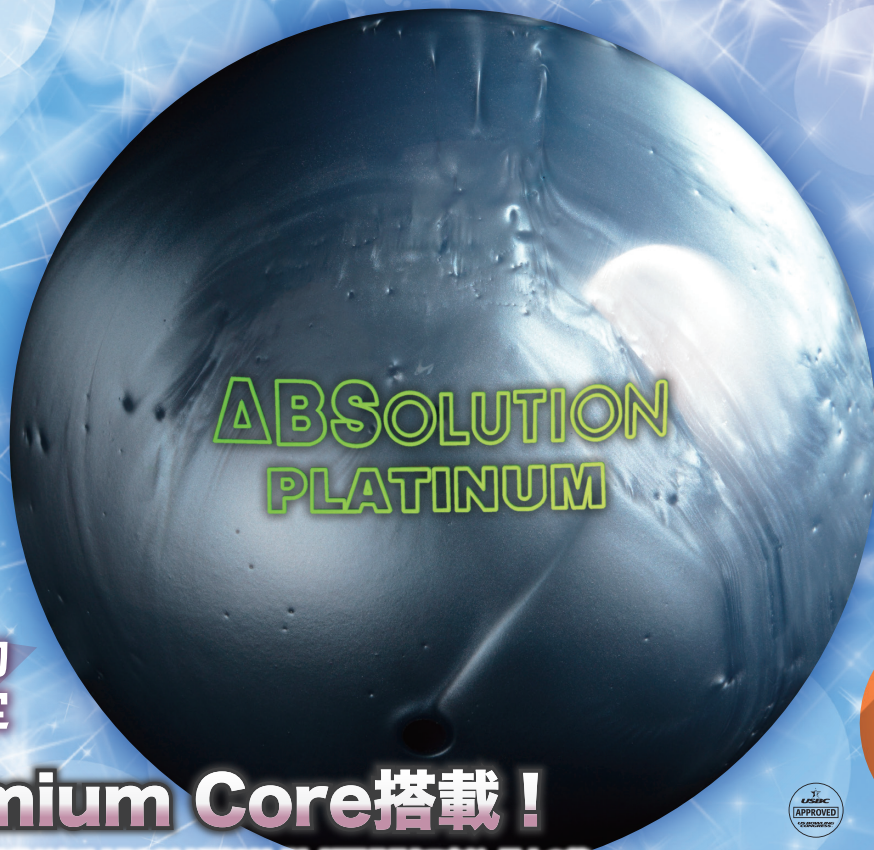

アブソリューション・プラチナム Made in Japan

ABS

ABSOLUTION PLATINUM

11月中旬
発売予定

Premium Core搭載！

カラーリングに特徴があるABSOLUTION PLATINUMですが、最大の特徴は日本でも人気の高いプレミアムコアを贅沢に搭載しているところです。走りとキャッチを融合したカバーストックと極上のプレミアムコアの組み合わせはABSolution史上で最強のバックエンドリアクションを持っています。

- RG:2.460 ●ΔRG:0.049 ●カバーストック:Platinum Reactive
- コア形状:Modified Premium Core with 衝撃コアシステムIII ●硬度:74~76°
- InterDiff:0.012 ●カラー:Platinum ●重量:11~16lbs
- 表面仕上げ:1000/3000/Diamond Compound Polish ●適性コンディション:ミディアム