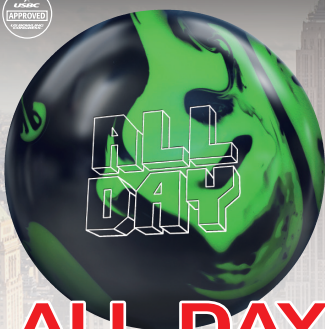

# GET YOUR STRIKE ON

900Globalが新しく生まれ変わり、4作をリリースしました。  
 各々のボールが独特の個性を持っておりボウラーを魅了して  
 います。プロアマ問わずDREAMの愛用者は多く、トーナ  
 メント会場でもよく見かけます。今回のDREAM ON  
 はカバーストックをPearlからHybridへ変更する  
 事でオイルでの安定感がアップされました。  
 またキャリーダウンにも強くなったので  
 テンピンタップ率が軽減されています。

12月上旬  
 発売予定

900GLOBAL Team Captain  
 森 彩奈江プロ  
 (株)グランドボウル所属  
 ©JPBA

# DREAM ON

**DREAM ON** ドリーム オン メーカー希望小売価格 **46,000 円** (税抜)

- RG : 2.480 ●ΔRG : 0.054 ●カバーストック : 74 Response™ Hybrid
- コア形状 : Identity™ Asymmetric ●硬度 : 74~76° ●InterDiff : 0.024
- カラー : Purple/Blue/Black ●重量 : 12~16lbs
- 表面仕上げ : 4000 Grit Pad ●適性コンディション : ミディアム~ミディアムヘビー

**ALL DAY**

- RG:2.500 ●ΔRG:0.046
- カバーストック:S64™ SOLID
- コア形状:Clockwork™ Sym
- 硬度:74~76°
- InterDiff : 0.000
- カラー:Neon Green/Navy
- 重量:12~16lbs
- 表面仕上げ:4000Pad
- 適性コンディション:ミディアム

絶賛発売中  
**32,000 円** (税抜)