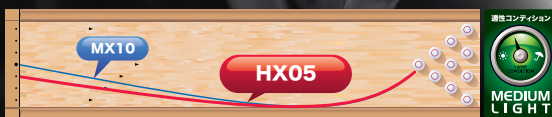

PBA Tour Bowlers: JESSE BUSS

TRACKの逆襲!

TRACK社の中でも一番の実績をもつKINETICに代表される”シャトルコア”の比重を変更して慣性を高め、フレアを抑えた設計。カバーストックにDR-4 Pearlという、DR (Delayed Response)というキャッチ力はあまり弱めずに曲がりを遅らせる新開発のカバーストックも搭載されておりますが、歴代のKINETICのイメージは完全に継承されています。

- ●RG: 2.490 ●ΔRG: 0.038
- ●カバーストック: DR-4 Pearl
- ●コア形状: Modified Kinetic ●硬度: 74~76°
- ●カラー: Purple Pearl/Gold Pearl
- ●重量: 12~16 lbs
- ●表面仕上げ: 500/1000 Abralon® Polished w/Powerhouse
- ●適性コンディション: ミディアム〜ライト

3月上旬 発売予定

メーカー希望小売価格

39,000 円 (税抜き)

HX05

エイチエックス・ゼロファイブ

※印刷のため商品の色は実際とは異なる場合があります。※この印刷物に掲載している商品の外観・仕様は予告なしに一部変更することがあります。※表示価格はメーカー希望小売価格です。また、価格にはドリル代は含まれておりません。