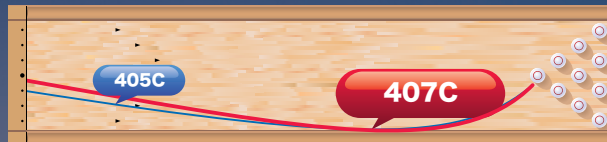

4シリーズ 最高傑作登場!

待望の4シリーズ第3弾(408、405)の登場です。408はアンコールバージョンを出すほどの人気ぶりで幅広いボウラーから支持されています。日本限定で特別にシャトルコアを搭載しており、カバーストックは4シリーズ最大のキャッチ力を誇り、オイルの強さが伺えます。オイルキャッチが強いせいか柔らかいピンアクションが得られ、ハイパフォーマンスと肩を並べ比較できるほど優れているのを感じていただけるでしょう。

- RG : 2.480 ●ΔRG : 0.040 ●カバーストック : MP GEN3 ●コア形状 : Shuttle
- 重量 : 10~16lbs ●表面仕上げ : 1000 Polish ●カラー : Blue/Black ●硬度 : 74~76°
- 適性コンディション : ミディアム~ライト

川添 奨太 プロ
(ABS専属)

写真提供: 社団法人日本プロボウリング協会

メーカー希望小売価格: