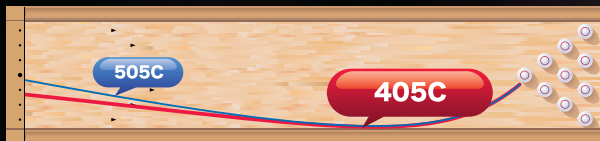

待望の第2弾登場!

川添 奨太プロ
(JBP 所属)

© JPBA

前作408Cは
川添 奨太プロが絶大なる信頼をおいています。

12月上旬 発売予定

前作408Cは空前の大HIT! JAPAN OPENでパーフェクト優勝の偉業を遂げた川添プロも常に愛用する逸品です。
408Cとラインイメージはさほど変わりませんが、スキッドがやや長めに設定されており、バックエンドの扱いやすさは、シャトルコア特有の安定した動きを約束します。

- RG: 2.480 ● ΔRG: 0.040 ● カバーストック: MP GEN 1 Pearl ● コア形状: SHUTTLE ● 重量: 10~16lbs
- 表面仕上げ: 300, 1000, 2000 Abralon plus Factory Polish ● カラー: レッド/オレンジ ● 硬度: 74~76° ● 適性コンディション: ミディアム~ミディアムライト

メーカー希望小売価格:
35,700円 (税込)
34,000円 (本体価格)