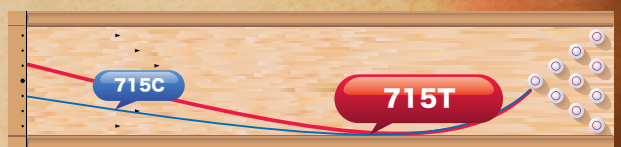

希望小売価格:
44,100円 (税込)
42,000円 (本体価格)