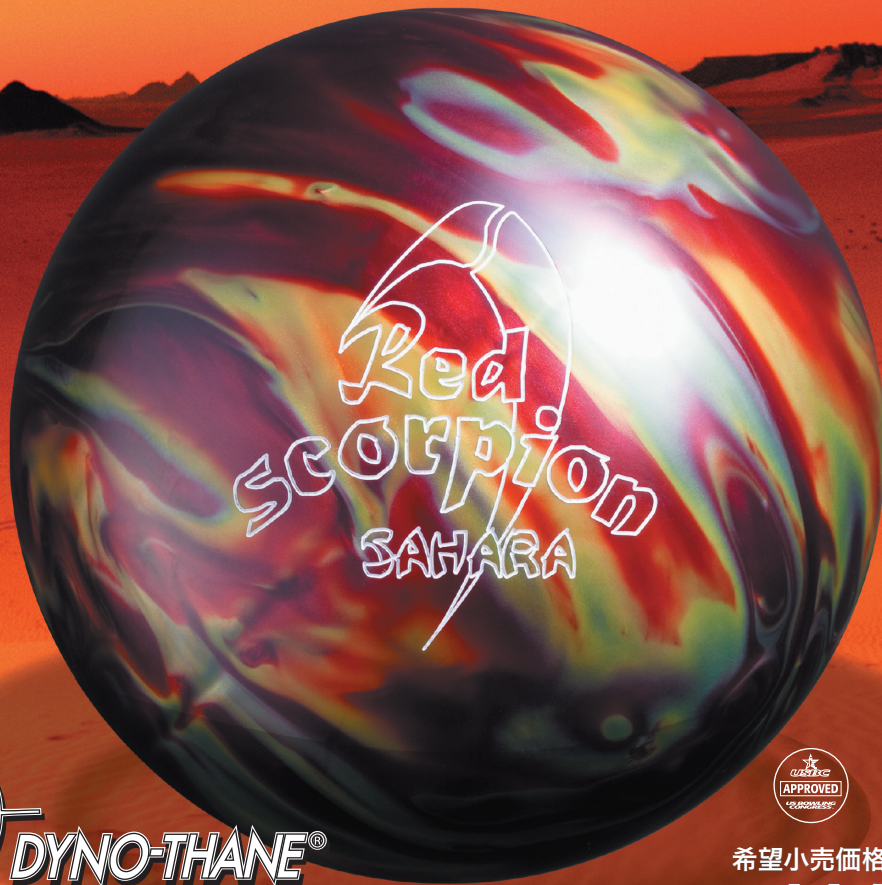

レッド・スコーピオン サハラ

Red Scorpion SAHARA

2008年10月にスコーピオンシリーズが始まりました。

今までRED(走り)、BLACK(キャッチ)、BLUE(コントロール)3種ともに人気・評価が高く、完売しています。今回のRed Scorpion SAHARAは、特殊添加物を加工し、さらにスキッドを得られるように工夫をしています。

手前でスキッドを感じた分、バックエンドではさらに鋭く曲がってきます

- RG : 2.520 ●ΔRG : 0.051
- カバーストック : DT SE2 Reactive
- コア形状 : Beat Core ●硬度 : 74~76°
- カラー : レッド/イエロー/シルバー
- 重量 : 12~16lbs ●表面仕上げ : 4000POLISH
- 適性コンディション : ミディアム~ミディアムライト

9月24日
発売予定

ライトコンディションを制覇！

希望小売価格: