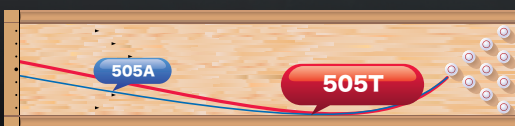

5シリーズ
最大のキャッチ力

505T

5	UPPER-MID PERFORMANCE	"ALL NEW" MP Gen 4™ Solid - Reactive™
05	CORE STRENGTH	(HorsePower) Indicates how strong the core potential is. 05=.005 Intermediate Differential
T	TRACK-TION	Good length with heavy roll at the breakpoint.

待望の5シリーズ第3弾です。今回は手前からリアクションを起こすタイプ”Traction”の発売です。

非常に人気のあるシャトルコアを今まで搭載していましたが、今回が最後の製品となります。5シリーズで使用出来る一番強いカバーストックを被せた505Tは、適正コンディションも今までの物と違い、ミディアム～ミディアムヘビーコンディションに対応出来ます。

- RG : 2.480 ●ΔRG : 0.040 ●カバーストック : MP GEN4 ●コア形状 : Shuttle ●重量 : 12~16lbs ●表面仕上げ : 4000アブラロン
- カラー : ブルー/ブラック/ゴールド ●硬度 : 74~76°