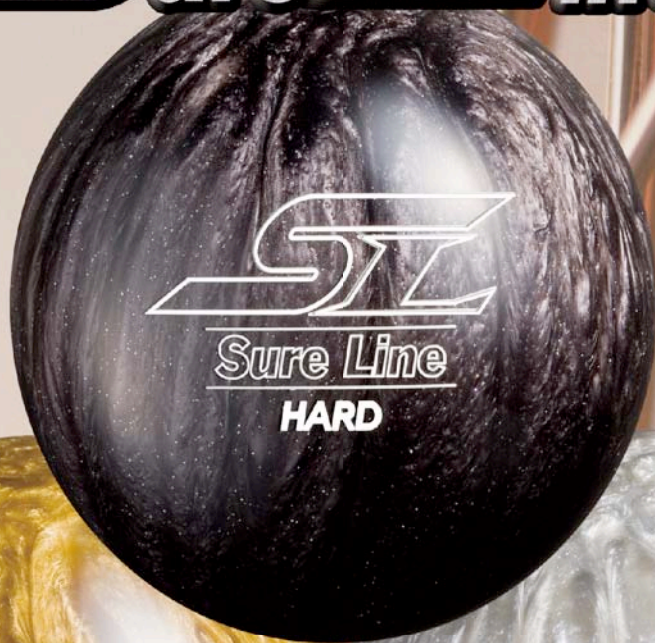

最硬のスペアボール

# Sure Line HARD

世界で一番硬く

曲がらないボール

**テスター感想** 市原 竜太 (福岡県パークレインズ所属)

このボールは本当に曲がりませんね。今までで一番安心してスペアを狙えるボールです。もうかなり使用していますが、耐久性も申し分ないし、こんなボールを待ち望んでいた方は多いのでは？かなりお勧めのスペアボールです。

**テスター感想** 人見 啓二郎 (千葉県スターボウル所属)

硬度が高い故のクラックやキズが来ず、“右へ逃げる”ような直進力を200ゲーム以上のテストでも衰えないのは驚きです。硬く、割れず、最も曲がらない性能と耐久性はこれまでにないボールです。